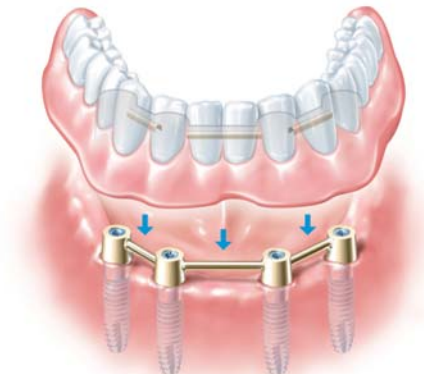

IMPLANTAT-Krone

Fehlt ein Zahn,
ersetzt das Implantat die Wurzel
und bildet so die Kronen-Basis.
In Optik und Funktion entspricht eine
auf einem Implantat sitzende Krone
weitgehend einem echten Zahn.

IMPLANTAT-Brücke

Implantat-Brücken & Kronen - Material-Auswahl

Zirkon - ästhetisch und stabil zugleich

- 100% Metallfrei und biokompatibel
- Gerüst-Material transluzent
(Licht durchlässig) und sehr natürlich
- Verfahren: CadCam-Technik
- Verblendung: Keramik

Nicht-Edelmetalle (NE) – die günstige Alternative

- Verfahren: Vakuum-Druckguss
- Legierung:
54% Co, 20% Cr, 17% W, 7% FE 2% SI
- Verblendung: Keramik

Sitzen Ihre Dritten fest?

Herausnehmbar und trotzdem fest verankert:

Zahn-Prothesen auf Implantaten

sitzen besser. Sogar ohne Haftmittel. Zum Reinigen werden
sie – wie herkömmliche Prothesen – herausgenommen.

IMPLANTATE –
natürlich
funktionell

IMPLANTATE –
natürlich
hochwertig